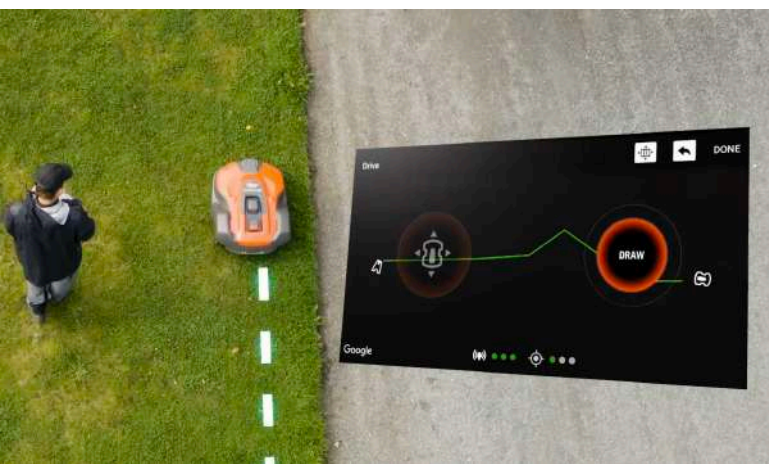

CAMPOS DE GOLF

¿POR QUÉ ELEGIR UN AUTOMOWER®?

Calidad probada por investigación externa

Automower® trabaja perfectamente día y noche, incluso con lluvia extrema y proporciona un corte excelente todo el tiempo. Y esa no es solo nuestra opinión. La Universidad de Pisa en Italia ha estado investigando nuestros robots cortacéspedes y los encuentra perfectamente adecuados para mantener césped deportivo de alta calidad como los de golf. Comparando el corte de cortacésped convencional con el de robots, se observa una mayor calidad radicular. En sus conclusiones, también señalan que los robots cortacésped dan a los greenkeepers un valioso tiempo extra para hacerse cargo de otras tareas importantes de mantenimiento.

Ahora, incluso en las calles

Los campos de golf de Europa han estado, durante años, cortando sus semi roughs con Automower®. Su estándar de corte premium es muy apreciado tanto por jugadores como por greenkeepers. Ahora, lanzamos un kit que hace posible cortar también las calles. Este nuevo accesorio de Automower®, muy sencillo de instalar, te permitirá reducir la altura de corte a 10 mm para calles perfectamente cortadas.

Las huellas y los montones de hierba ya son pasado

Los cortacéspedes de helicoidales tradicionales a menudo crean huellas y montones de hierba, especialmente en condiciones de humedad. Automower® no crea ni compactación ni deja huellas. Además, los pequeños recortes se descomponen y pasan a formar parte del césped, independientemente de las condiciones climáticas existentes. Automower® proporciona a los jugadores un campo de golf perfecto.